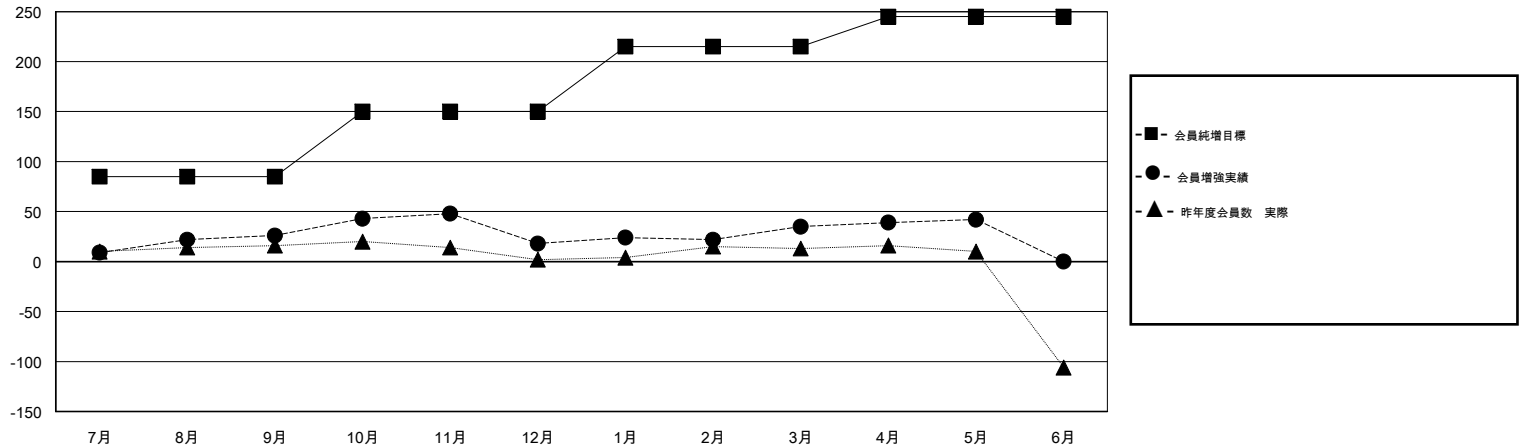

MONTHLY MEMBERSHIP PROGRESS REPORT

District 335 A

Results as of: 05/31/2018

GMT: MASAYOSHI MARUYAMA, YASUHISA NAKAMURA

地域 JAPAN

GMT会則地域

クラブ				名			
結果: 2017-2018				結果: 2017-2018			
四半期	新クラブ目標	新クラブ	解散クラブ	四半期	会員純増目標	会員増強実績	退会者(転籍を含む) 実際
7月/8月/9月	0	0	0	7月/8月/9月	85	64	37
10月/11月/12月	0	0	0	10月/11月/12月	65	37	45
1月/2月/3月	1	0	0	1月/2月/3月	65	43	24
4月/5月/6月	0	0	0	4月/5月/6月	30	20	13

新クラブ目標及び実績累計

会員目標及び実績累計

解散クラブ: 0	54 CLUBS OF 77 一名以上の新会員を登録	男女別
退会者		男性 1,652 (78.67%)
物故会員 21		女性 448 (21.33%)
クラブ解散 0		女性%年度目標: 30%
その他 98	会員累計データを見るには、ここをクリック	世帯主/家族会員合計 397
合計 119		国際会費半額の家族会員 216